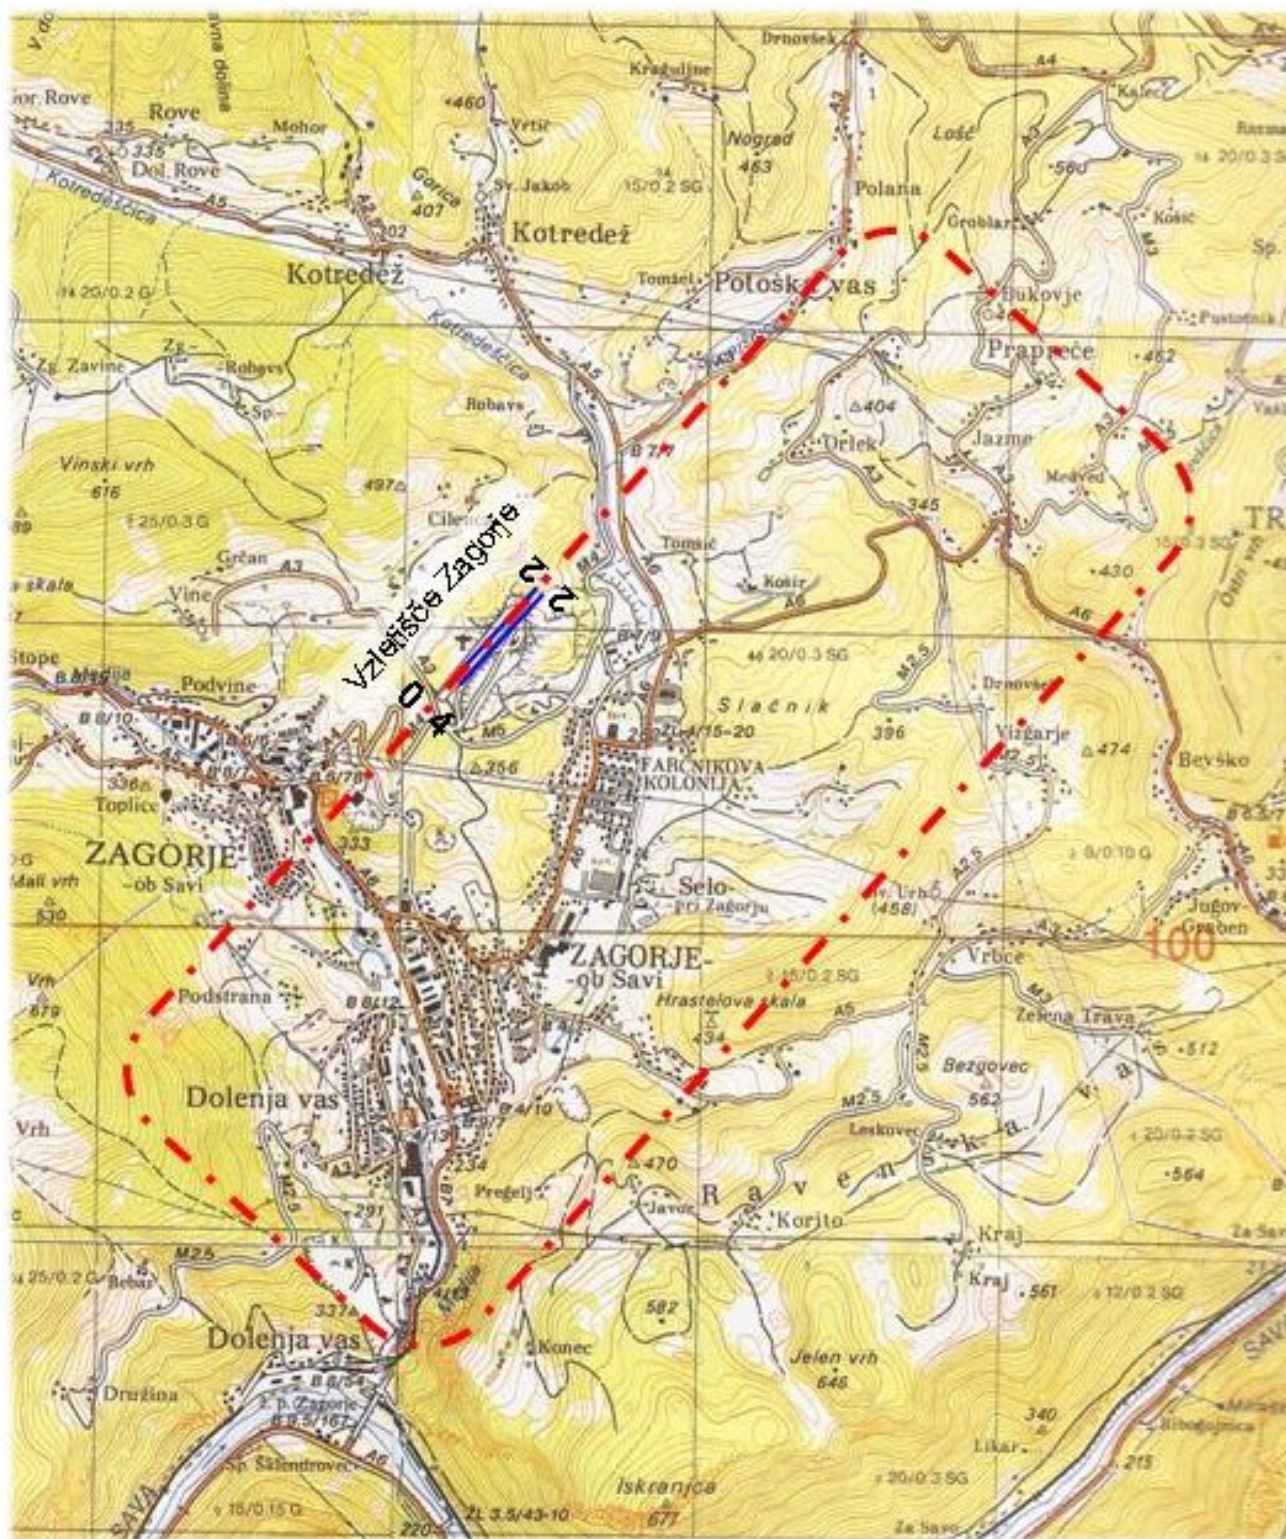

REPUBLIKA SLOVENIJA

**VZLETIŠČE ZAGORJE
ZAGORJE OB SAVI**

Frekvenca: 123,500 Mhz

Koordinate: 46° 08' 33" N

14° 59' 55" E

Nadmorska višina: Prag 04: 332 m nv

Prag 22: 326 m nv

Lokacija: 0,6 km od centra mesta v smeri 020°